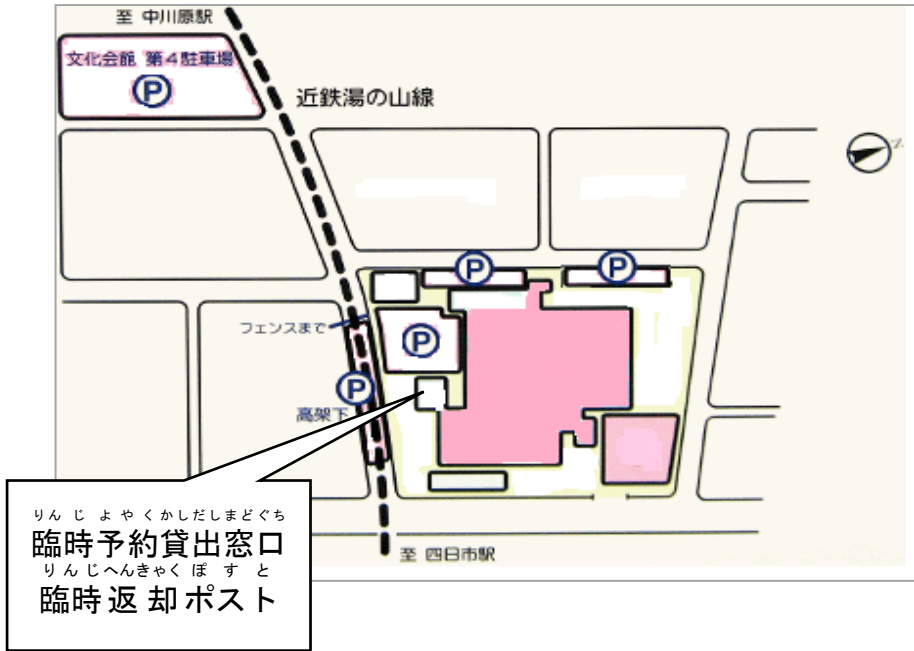

しりつとしょかん りんじきゅうかん おしらせ
市立図書館 臨時休館のお知らせ

しりつとしょかん てんじょう こうじ か き あいだ きゅうかん
市立図書館は、天井の工事のため、下記の間、休館します。

きゅうかんきかん がつ にち すい ねん がつ にち げつ
休館期間 11月1日(水)～2018年1月29日(月)

こうぢちゅう しりつとしょかん なか はい りんじよやくかしだし
工事中は、市立図書館の中に入ることはできません。そのため、『臨時予約貸出
まどぐち りんじへんきやくぼ す と お
窓口』と『臨時返却ポスト』を置きます。

りんじよやくかしだしまどぐち がつじゅうよつか か がつ にち もく
臨時予約貸出窓口 11月14日(火)～12月28日(木)

りんじへんきやくぼ す と がつ にち にち ねん がつ にち もく
臨時返却ポスト 11月12日(日)17:00～2018年1月11日(木)9:30

- ひとりごさつ よやく
・1人5冊まで予約できます
- じどうしゃぶんこ つうじょうどおりじゅんかい
・自動車文庫は、通常通り巡回します
- としょかん くすこうりゅうかいかんとしょしつ つうじょうどおりかいかん
・あさけプラザ図書館、楠交流会館図書室は、通常通り開館します